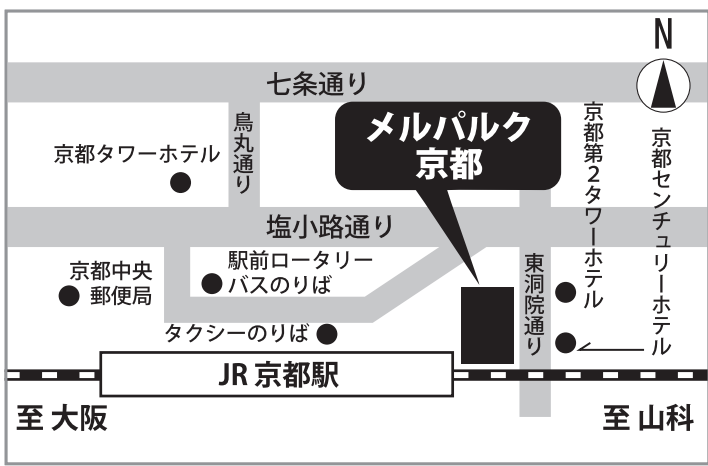

講座会場地図

☆最寄り駅
運動総研 本社教室
丸ノ内線／大江戸線
運動総研 Cスペース
丸ノ内線／大江戸線
本郷三丁目駅より徒歩約6〜9分

運動総研・本社教室 & Cスペース

大阪・味覚糖UHA館

☆最寄り駅 地下鉄「松屋町」駅②番出口(長堀鶴見緑地線)より徒歩約2分
住所:大阪市中央区神崎町4-12 電話06-6767-6040

大阪・ハービスプラザ

☆最寄り駅 JR大阪駅より徒歩約5分、地下鉄西梅田駅／阪神梅田駅より徒歩約3分
*各駅より地下街を通過して移動されるとスムーズです。
*ハービスプラザレストランフロア中央のエレベーターよりお上がりください。
住所:大阪市北区梅田2-5-25「ハービスプラザ」5階貸会議室

メルパルク京都

☆最寄り駅 JR京都駅より徒歩1分
住所:京都市下京区東洞院通七条下ル東塩小路町676番13
「メルパルク京都」7Fスタジオ