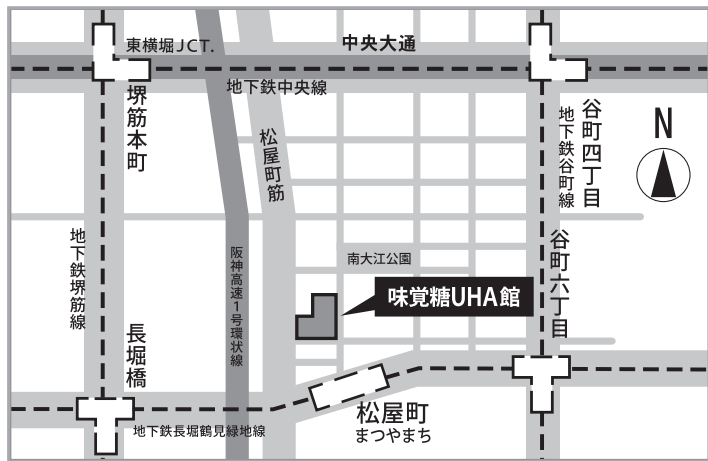

講座会場地図

☆最寄り駅
運動総研 本社教室
丸ノ内線／大江戸線
運動総研 Cスペース
丸ノ内線／大江戸線
本郷三丁目駅より徒歩約6〜9分

運動総研・本社教室 & Cスペース

大阪・味覚糖UHA館

☆最寄り駅 地下鉄「松屋町」駅②番出口(長堀鶴見緑地線)より徒歩約2分
住所:大阪市中央区神崎町4-12 電話06-6767-6040

大阪・ハービスプラザ

☆最寄り駅 JR大阪駅より徒歩約5分、地下鉄西梅田駅／阪神梅田駅より徒歩約3分
*各駅より地下街を通過して移動されるとスムーズです。
*ハービスプラザレストランフロア中央のエレベーターよりお上がりください。
住所:大阪市北区梅田2-5-25「ハービスプラザ」5階貸会議室

メルパルク京都

☆最寄り駅 JR京都駅より徒歩1分
住所:京都市下京区東洞院通七条下ル東塩小路町676番13
「メルパルク京都」7Fスタジオ