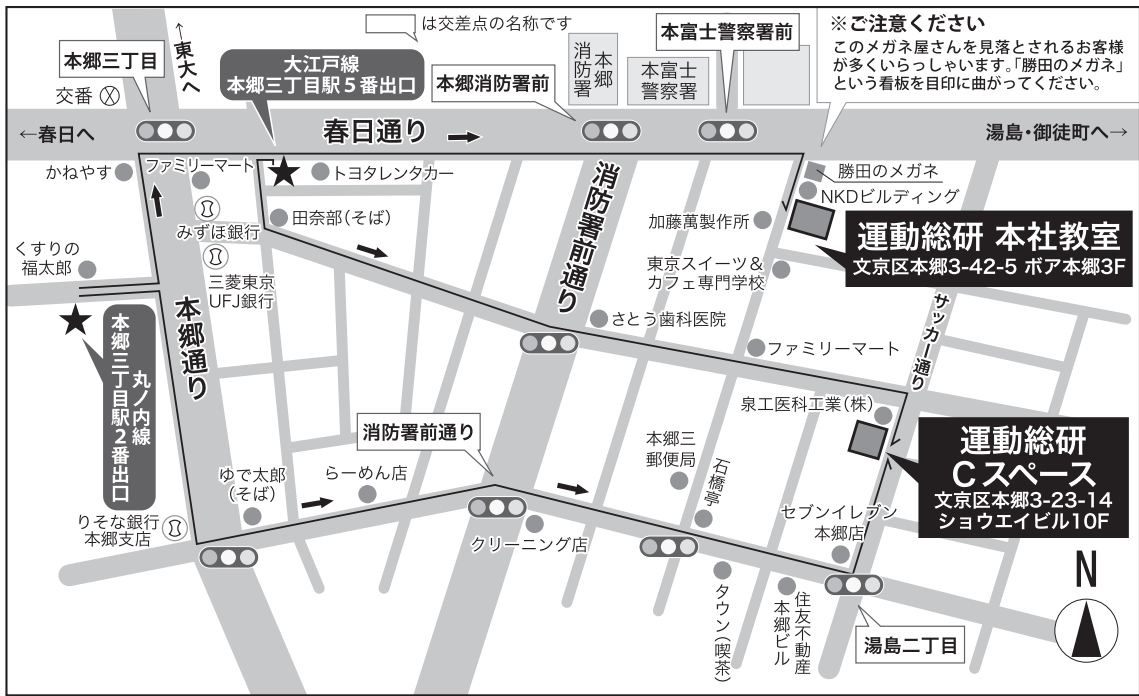

講座会場地図

☆最寄り駅
運動総研 本社教室
丸ノ内線／大江戸線
運動総研 Cスペース
丸ノ内線／大江戸線
本郷三丁目駅より徒歩約6〜9分

運動総研・本社教室 & Cスペース

大阪・味覚糖UHA館

☆最寄り駅 地下鉄「松屋町」駅②番出口(長堀鶴見緑地線)より徒歩約2分
住所:大阪市中央区神崎町4-12 電話06-6767-6040

大阪・ハービスプラザ

☆最寄り駅 JR大阪駅より徒歩約5分、地下鉄西梅田駅／阪神梅田駅より徒歩約3分
*各駅より地下街を通過して移動されるとスムーズです。
*ハービスプラザレストランフロア中央のエレベーターよりお上がりください。
住所:大阪市北区梅田2-5-25「ハービスプラザ」5階貸会議室

メルパルク京都

☆最寄り駅 JR京都駅より徒歩1分
住所:京都市下京区東洞院通七条下ル東塩小路町676番13
「メルパルク京都」7Fスタジオ