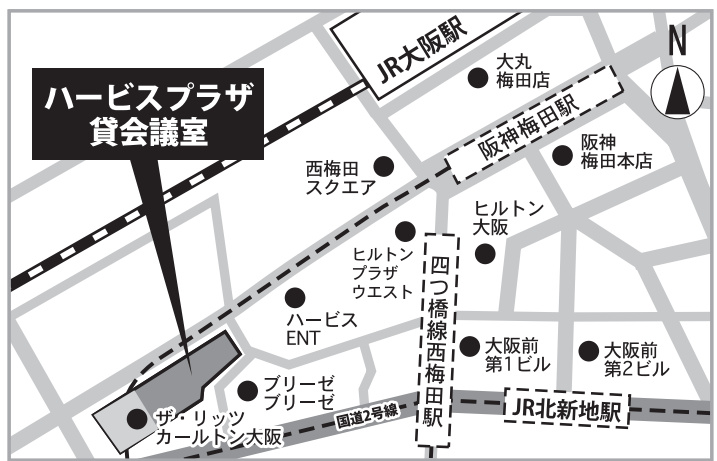

講座会場地図

☆最寄り駅
運動総研 本社教室
丸ノ内線／大江戸線
運動総研 Cスペース
丸ノ内線／大江戸線
本郷三丁目駅より徒歩約6〜9分

運動総研・本社教室 & Cスペース

大阪・味覚糖UHA館

☆最寄り駅 地下鉄「松屋町」駅②番出口(長堀鶴見緑地線)より徒歩約2分
住所:大阪市中央区神崎町4-12 電話06-6767-6040

大阪・ハービスプラザ

☆最寄り駅 JR大阪駅より徒歩約5分、地下鉄西梅田駅／阪神梅田駅より徒歩約3分
*各駅より地下街を通過して移動されるとスムーズです。
*ハービスプラザレストランフロア中央のエレベーターよりお上がりください。
住所:大阪市北区梅田2-5-25「ハービスプラザ」5階貸会議室

メルパルク京都

☆最寄り駅 JR京都駅より徒歩1分
住所:京都市下京区東洞院通七条下ル東塩小路町676番13
「メルパルク京都」7Fスタジオ